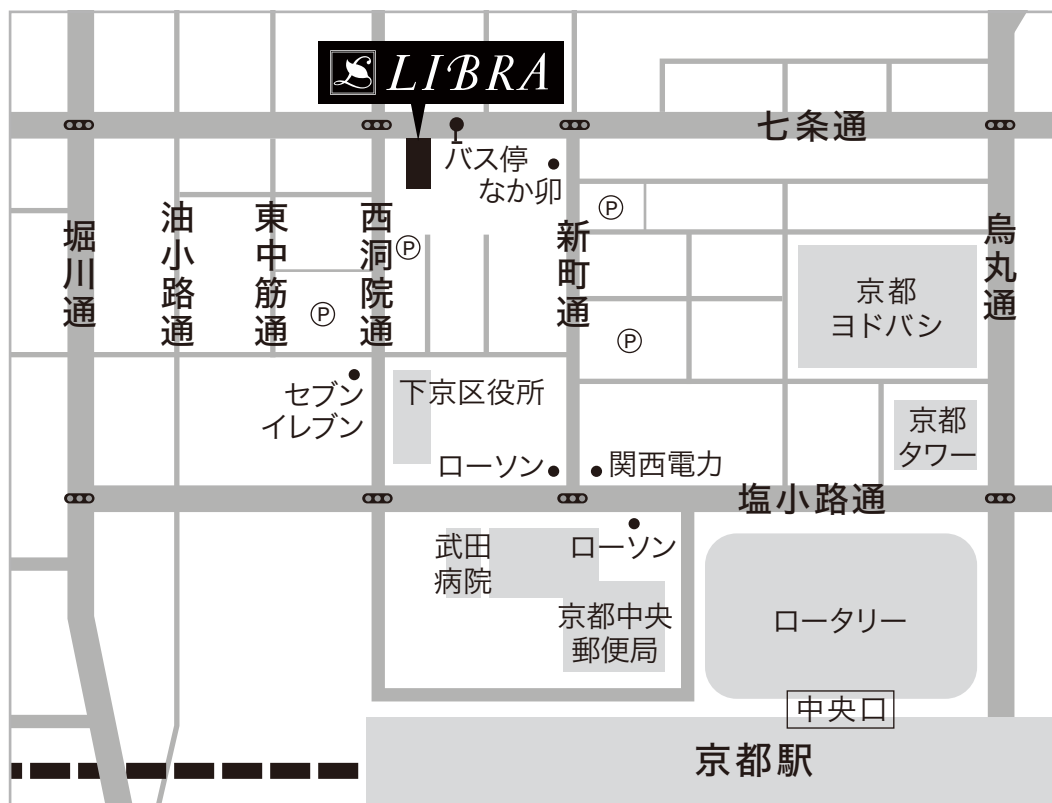

LIBRA

■電車をご利用の方

- JR西日本・東海道本線「京都駅」下車、徒歩7分
- 近鉄電車・京都線「京都駅」下車、徒歩7分
- 京阪電車・京阪本線「七条駅」下車、徒歩15分

■京都市営地下鉄をご利用の方

- 烏丸線「京都駅」下車、徒歩7分

■京都市営バスをご利用の方

- 205、50系統「七条西洞院」下車、すぐ。

■お車をご利用の方

- 主催者様専用の無料駐車場をご用意しております。ご予約の際、事前にお申し出ください。
- 駐車台数 4台

 **LIBRA** リブラ www.libra-salon.com

〒600-8310 京都市下京区七条通西洞院東入夷之町690 FAAD 1F

営業時間:10:00~18:00 定休日:不定休

ご予約・お問い合わせは、お電話で

TEL.075-351-0606